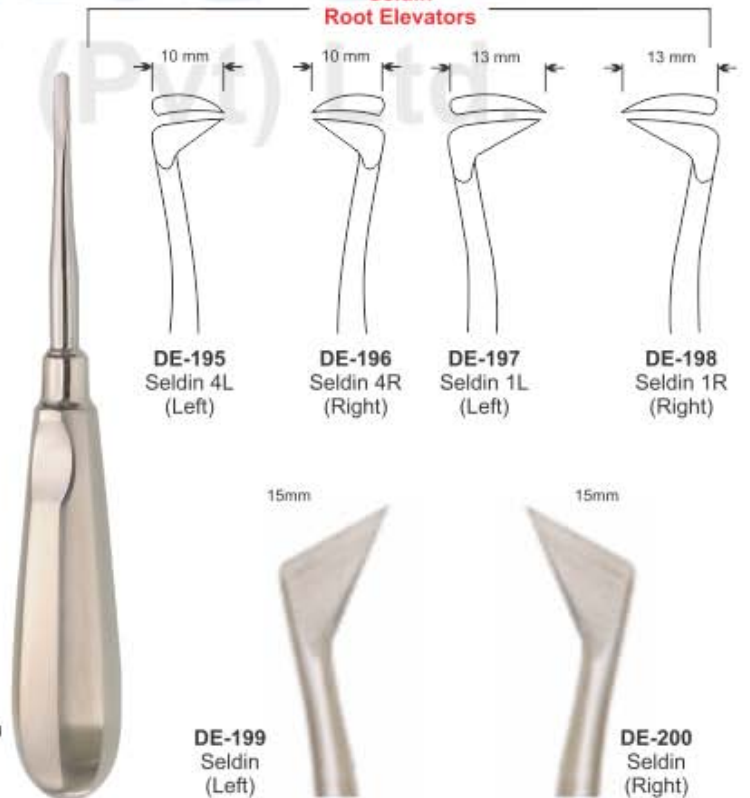

Seldin Root Elevators