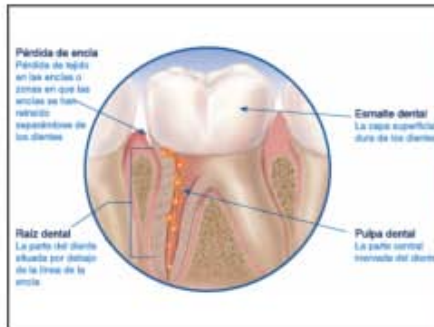

**HANDLES FOR ROOT ELEVATORS POINTS
A, B, C, D**

ROOT ELEVATOR

- Элеватор корневой экстракционный
- Elévateurs à racines
- Wurzelheber
- Слеватор корневий экстракційний
- Elevadores para raices
- المصاعد الجذر

Apexo Root Elevators

Apexo

DE-150
Apexo
2.5x9mm
Straight

DE-151
Apexo
2.7x9mm
Straight

DE-152
Apexo
3.0x9mm
Straight

DE-153
Apexo
2.5x9mm
Curved

DE-154
Apexo
3.0x9mm
Curved

DE-155
Seldin
3.0x14mm
Straight