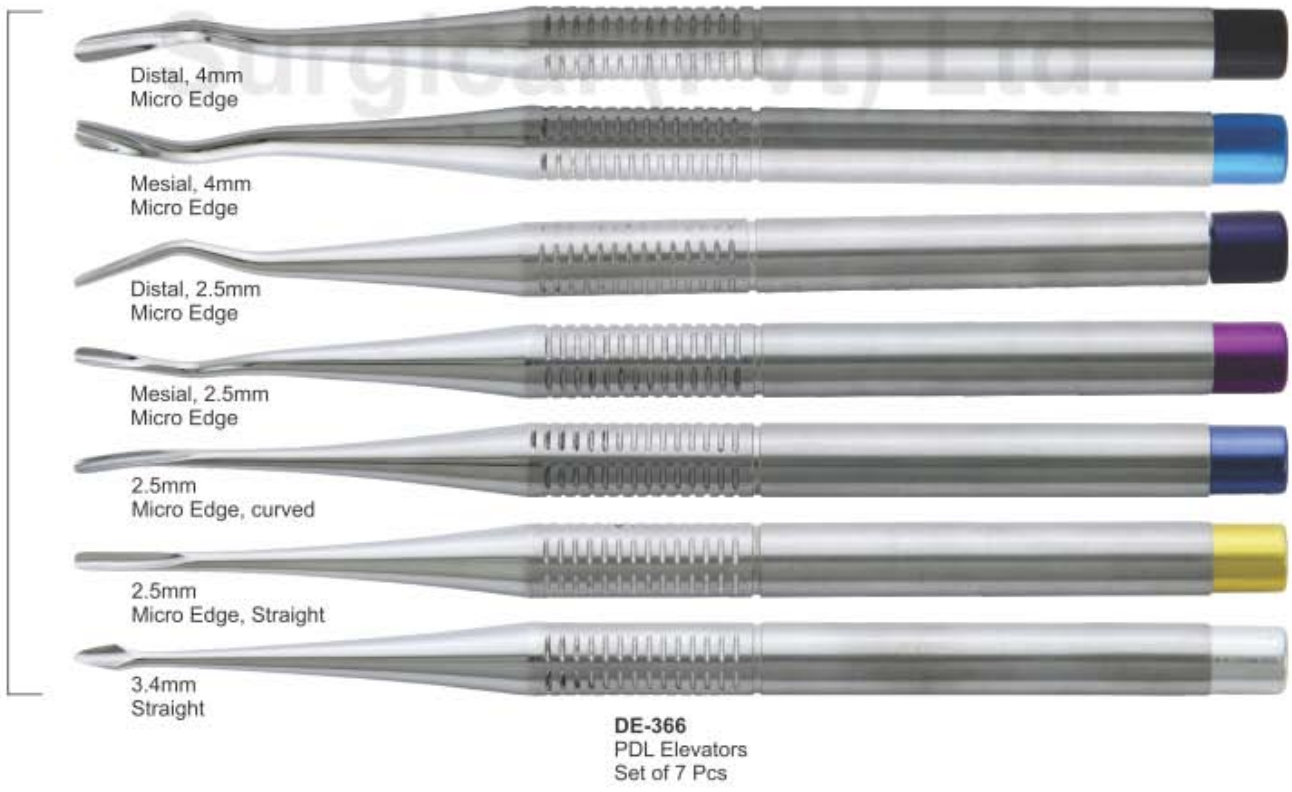

DE-363
 DE 3
 (Dual Edge 3mm / 1.5mm)

DE-364
 DE 5
 (Dual Edge 5mm / 3mm)

- Элеватор корневой экстракционный
 - **Élévateurs à racines**
 - Wurzelheber
- PDL ELEVATORS**

- Слеватор корневий екстракційний
- Elevadores para raices
- المصاعد الجذر